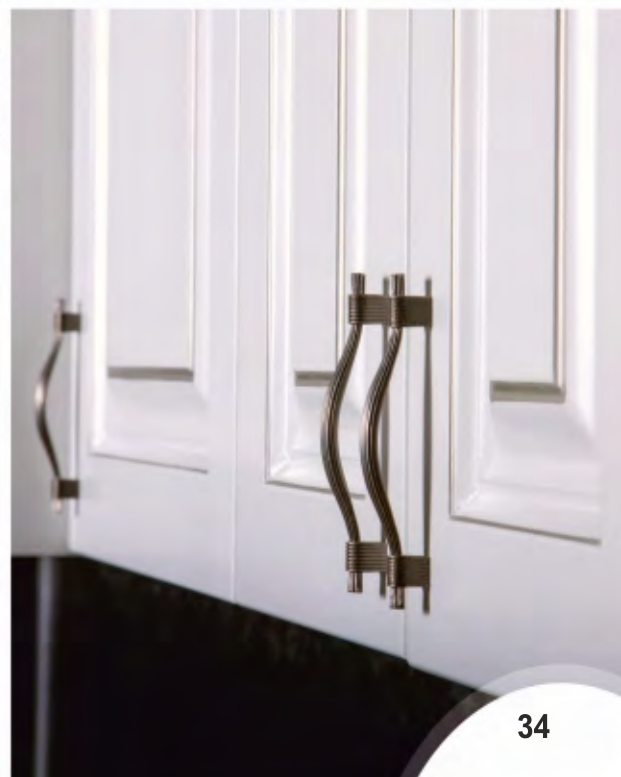

АДЕЛИНА

УГЛОВАЯ
Золото, Шампань

ш: 1 634 - 2 282 мм г: 600 мм в: 2 407 мм

ш: 1 634 - 2 992 мм г: 600 мм в: 2 407 мм