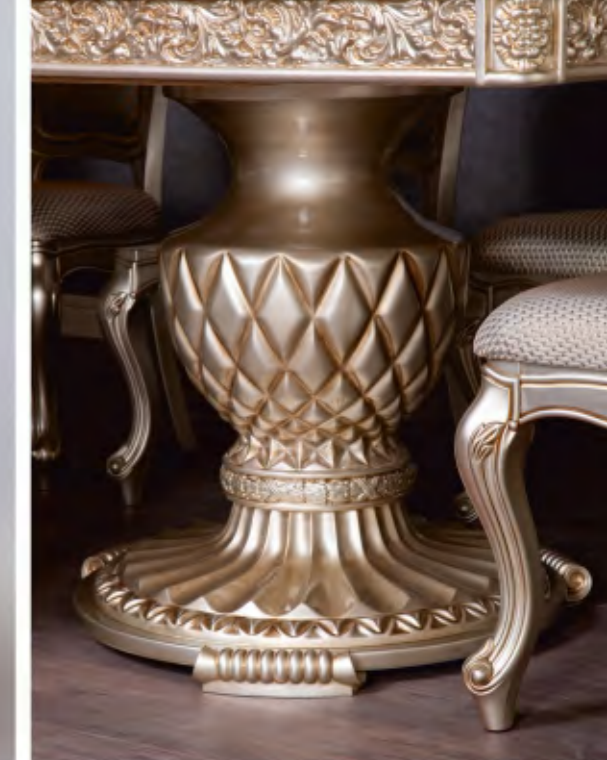

ш: 2 030 мм
г: 623 мм
в: 710 мм

Пенал

ш: 860 мм
г: 570 мм
в: 2 450 мм

Сервант

ш: 2 210 мм
г: 710 мм
в: 2 475 мм

Зеркало

ш: 1 820 мм
г: 170 мм
в: 1 350 мм

ГОСТИНЫЕ