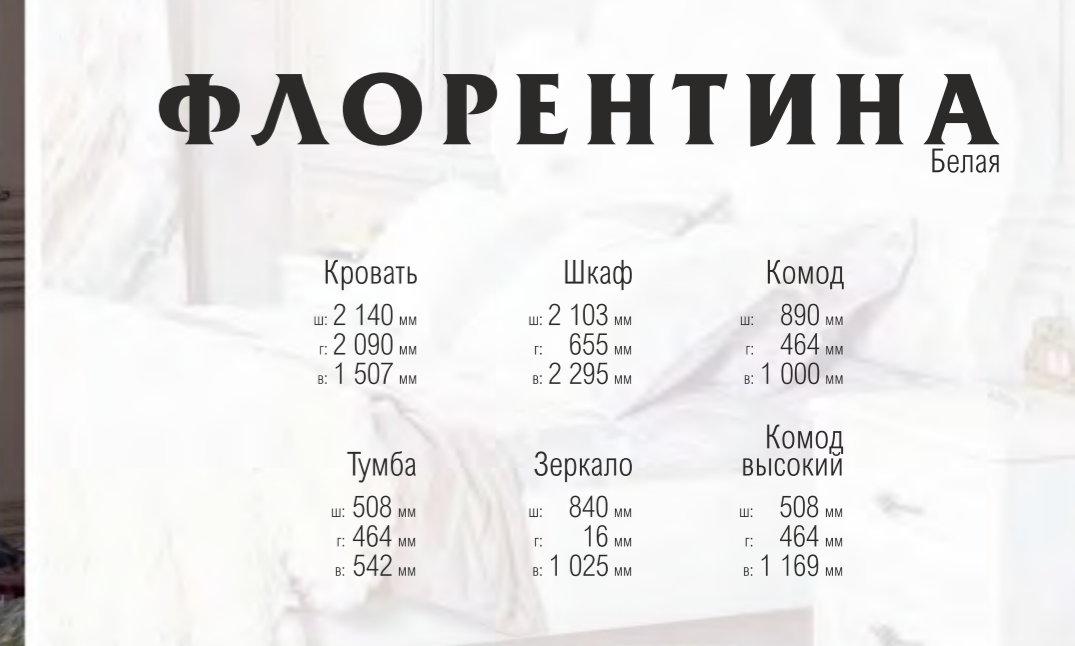

ФЛОРЕНТИНА

Белая

Кровать

Ш: 2 140 мм
Г: 2 090 мм
В: 1 507 мм

Шкаф

Ш: 2 103 мм
Г: 655 мм
В: 2 295 мм

Комод

Ш: 890 мм
Г: 464 мм
В: 1 000 мм

Тумба

Ш: 508 мм
Г: 464 мм
В: 542 мм

Зеркало

Ш: 840 мм
Г: 16 мм
В: 1 025 мм

**Комод
ВЫСОКИЙ**

Ш: 508 мм
Г: 464 мм
В: 1 169 мм