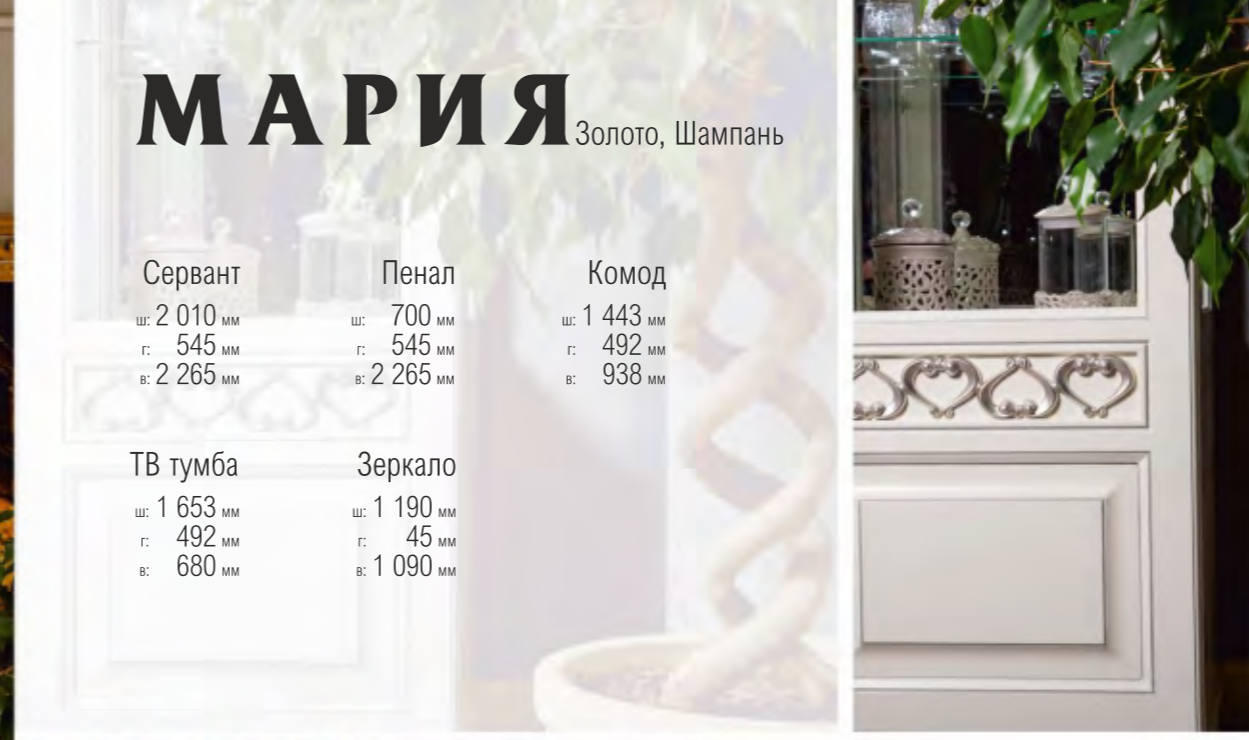

МАРИЯ

Золото, Шампань

Сервант

Ш: 2 010 мм
Г: 545 мм
В: 2 265 мм

Пенал

Ш: 700 мм
Г: 545 мм
В: 2 265 мм

Комод

Ш: 1 443 мм
Г: 492 мм
В: 938 мм

ТВ тумба

Ш: 1 653 мм
Г: 492 мм
В: 680 мм

Зеркало

Ш: 1 190 мм
Г: 45 мм
В: 1 090 мм