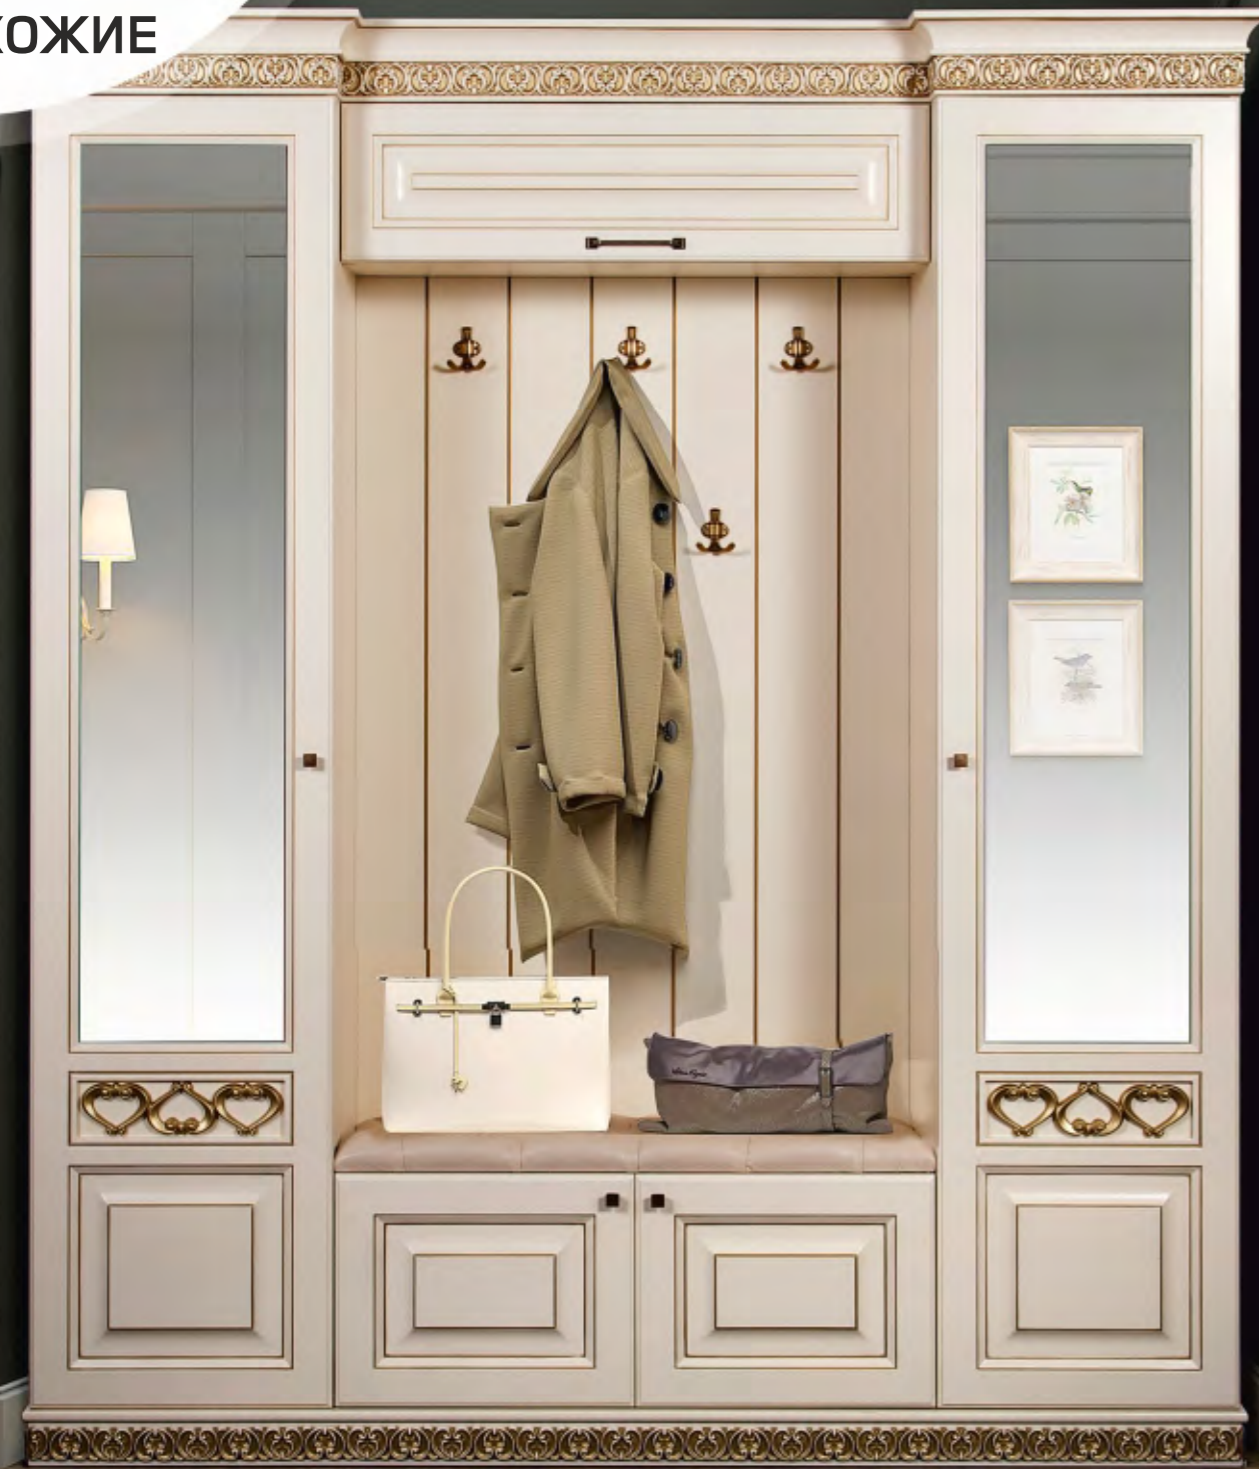

ПРИХОЖИЕ

МАРИЯ

Золото, Шампань

Прихожая 1.3 (левая/правая)

ш: 1 270 мм г: 530 мм в: 2 265 мм

Прихожая 1.75 (с ящиком)

ш: 1 730 мм г: 530 мм в: 2 265 мм

Прихожая 2.0

ш: 1 970 мм г: 530 мм в: 2 265 мм