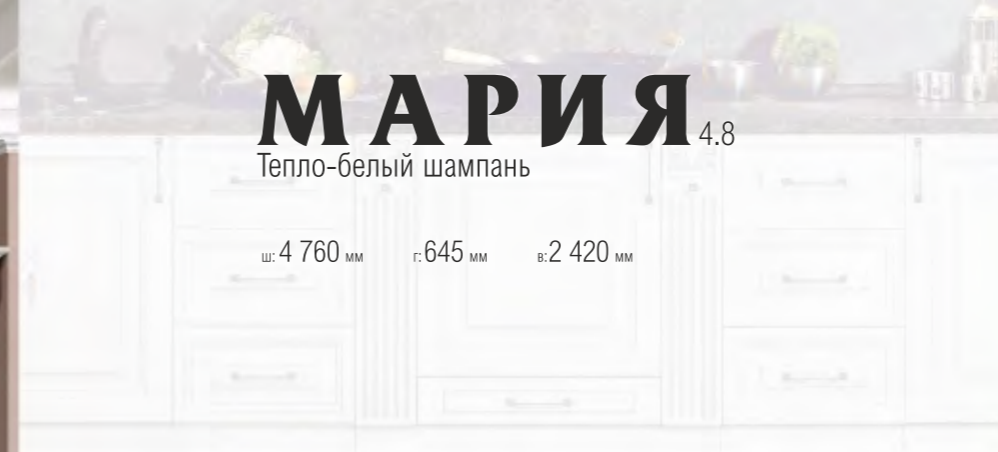

МАРИЯ^{4.8}

Тепло-белый шампань

ш: 4 760 мм   г: 645 мм   в: 2 420 мм